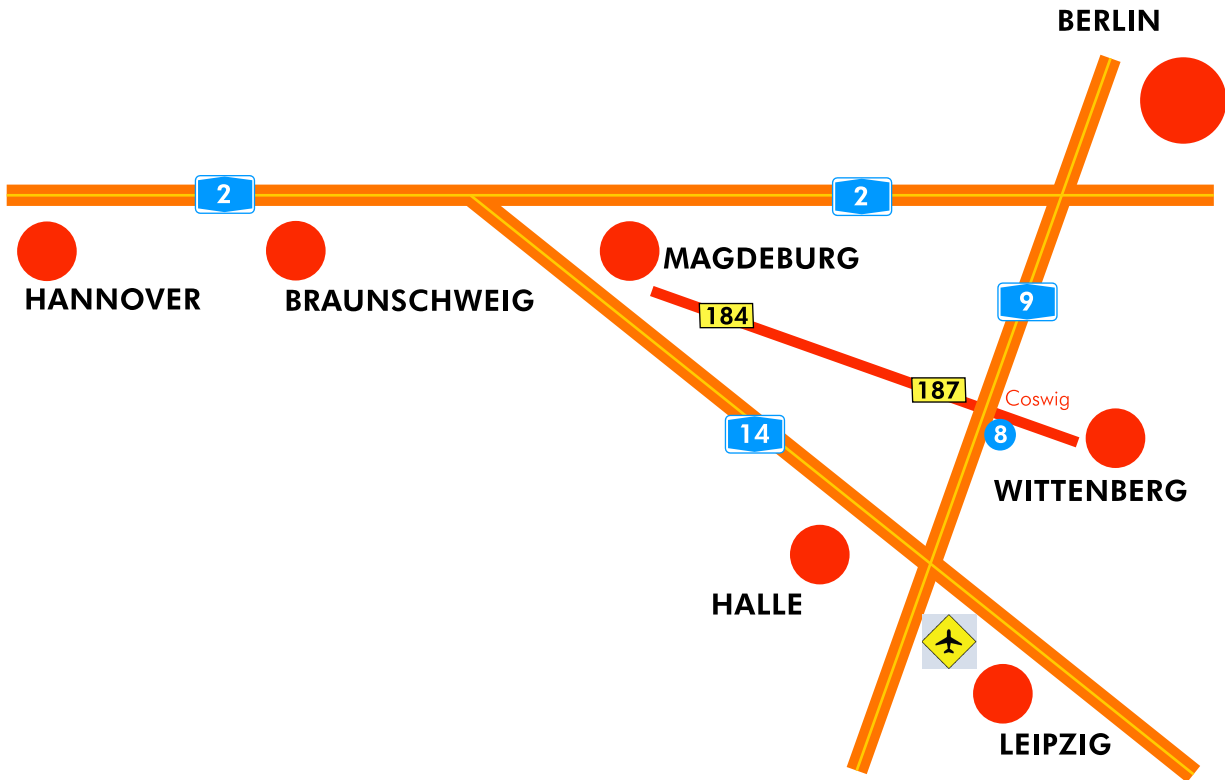

Anfahrtspläne zur Leucorea nach Wittenberg

Lage:

Lutherstadt Wittenberg (Innenstadt)

Entfernung zum Flughafen Leipzig/Halle: 70 Kilometer

Entfernung Berlin: 100 Kilometer

Entfernung zum Hauptbahnhof Lutherstadt Wittenberg (auch Busbahnhof): rund ein Kilometer

Entfernung zur nächsten Bushaltestelle: 400 Meter

Parkplätze: 35 eigene auf dem Hof; Großparkplatz nebenan