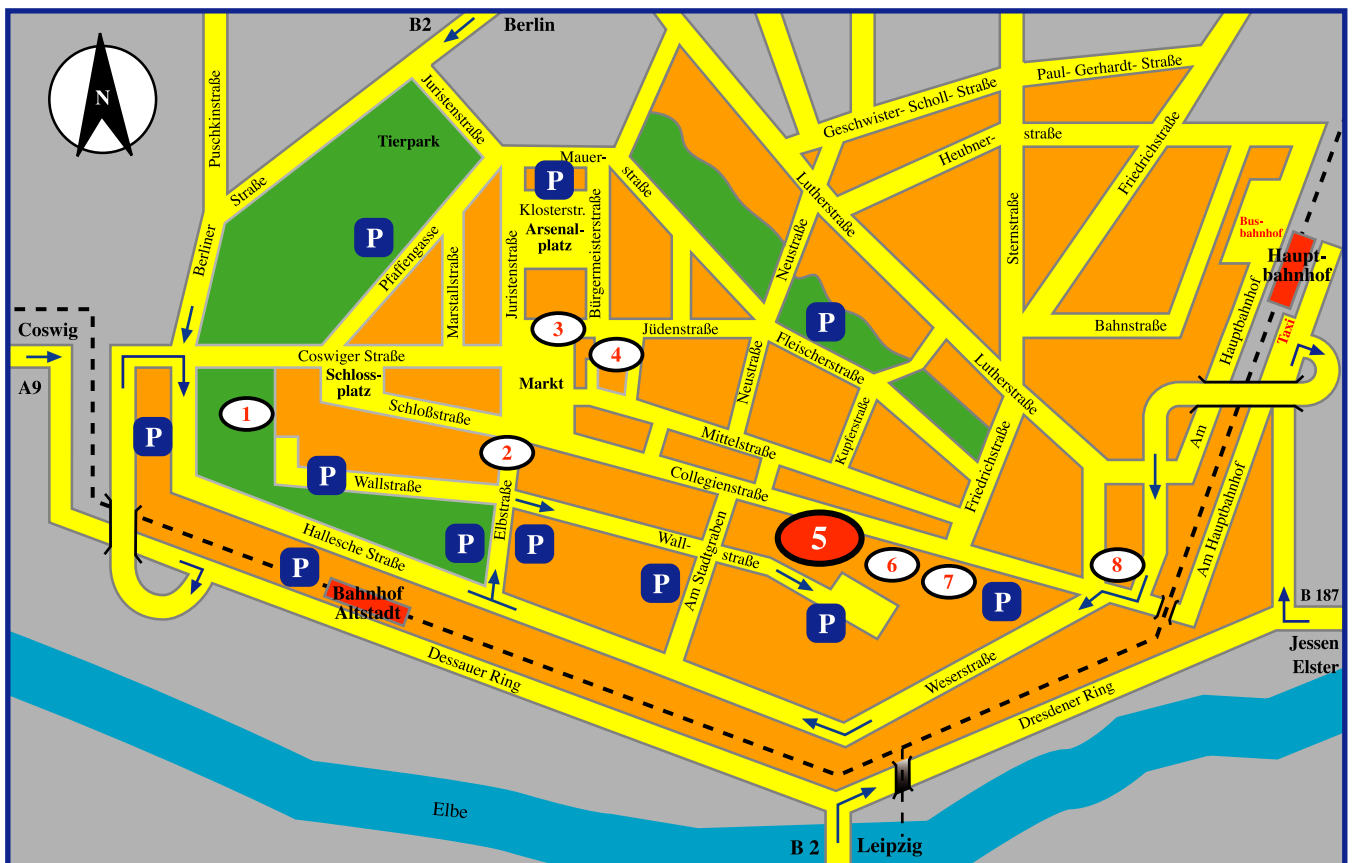

Anfahrtspläne zur Leucorea nach Wittenberg

Lage:

Lutherstadt Wittenberg (Innenstadt)

Entfernung zum Flughafen Leipzig/Halle: 70 Kilometer

Entfernung Berlin: 100 Kilometer

Entfernung zum Hauptbahnhof Lutherstadt Wittenberg (auch Busbahnhof): rund ein Kilometer

Entfernung zur nächsten Bushaltestelle: 400 Meter

Parkplätze: 35 eigene auf dem Hof; Großparkplatz nebenan